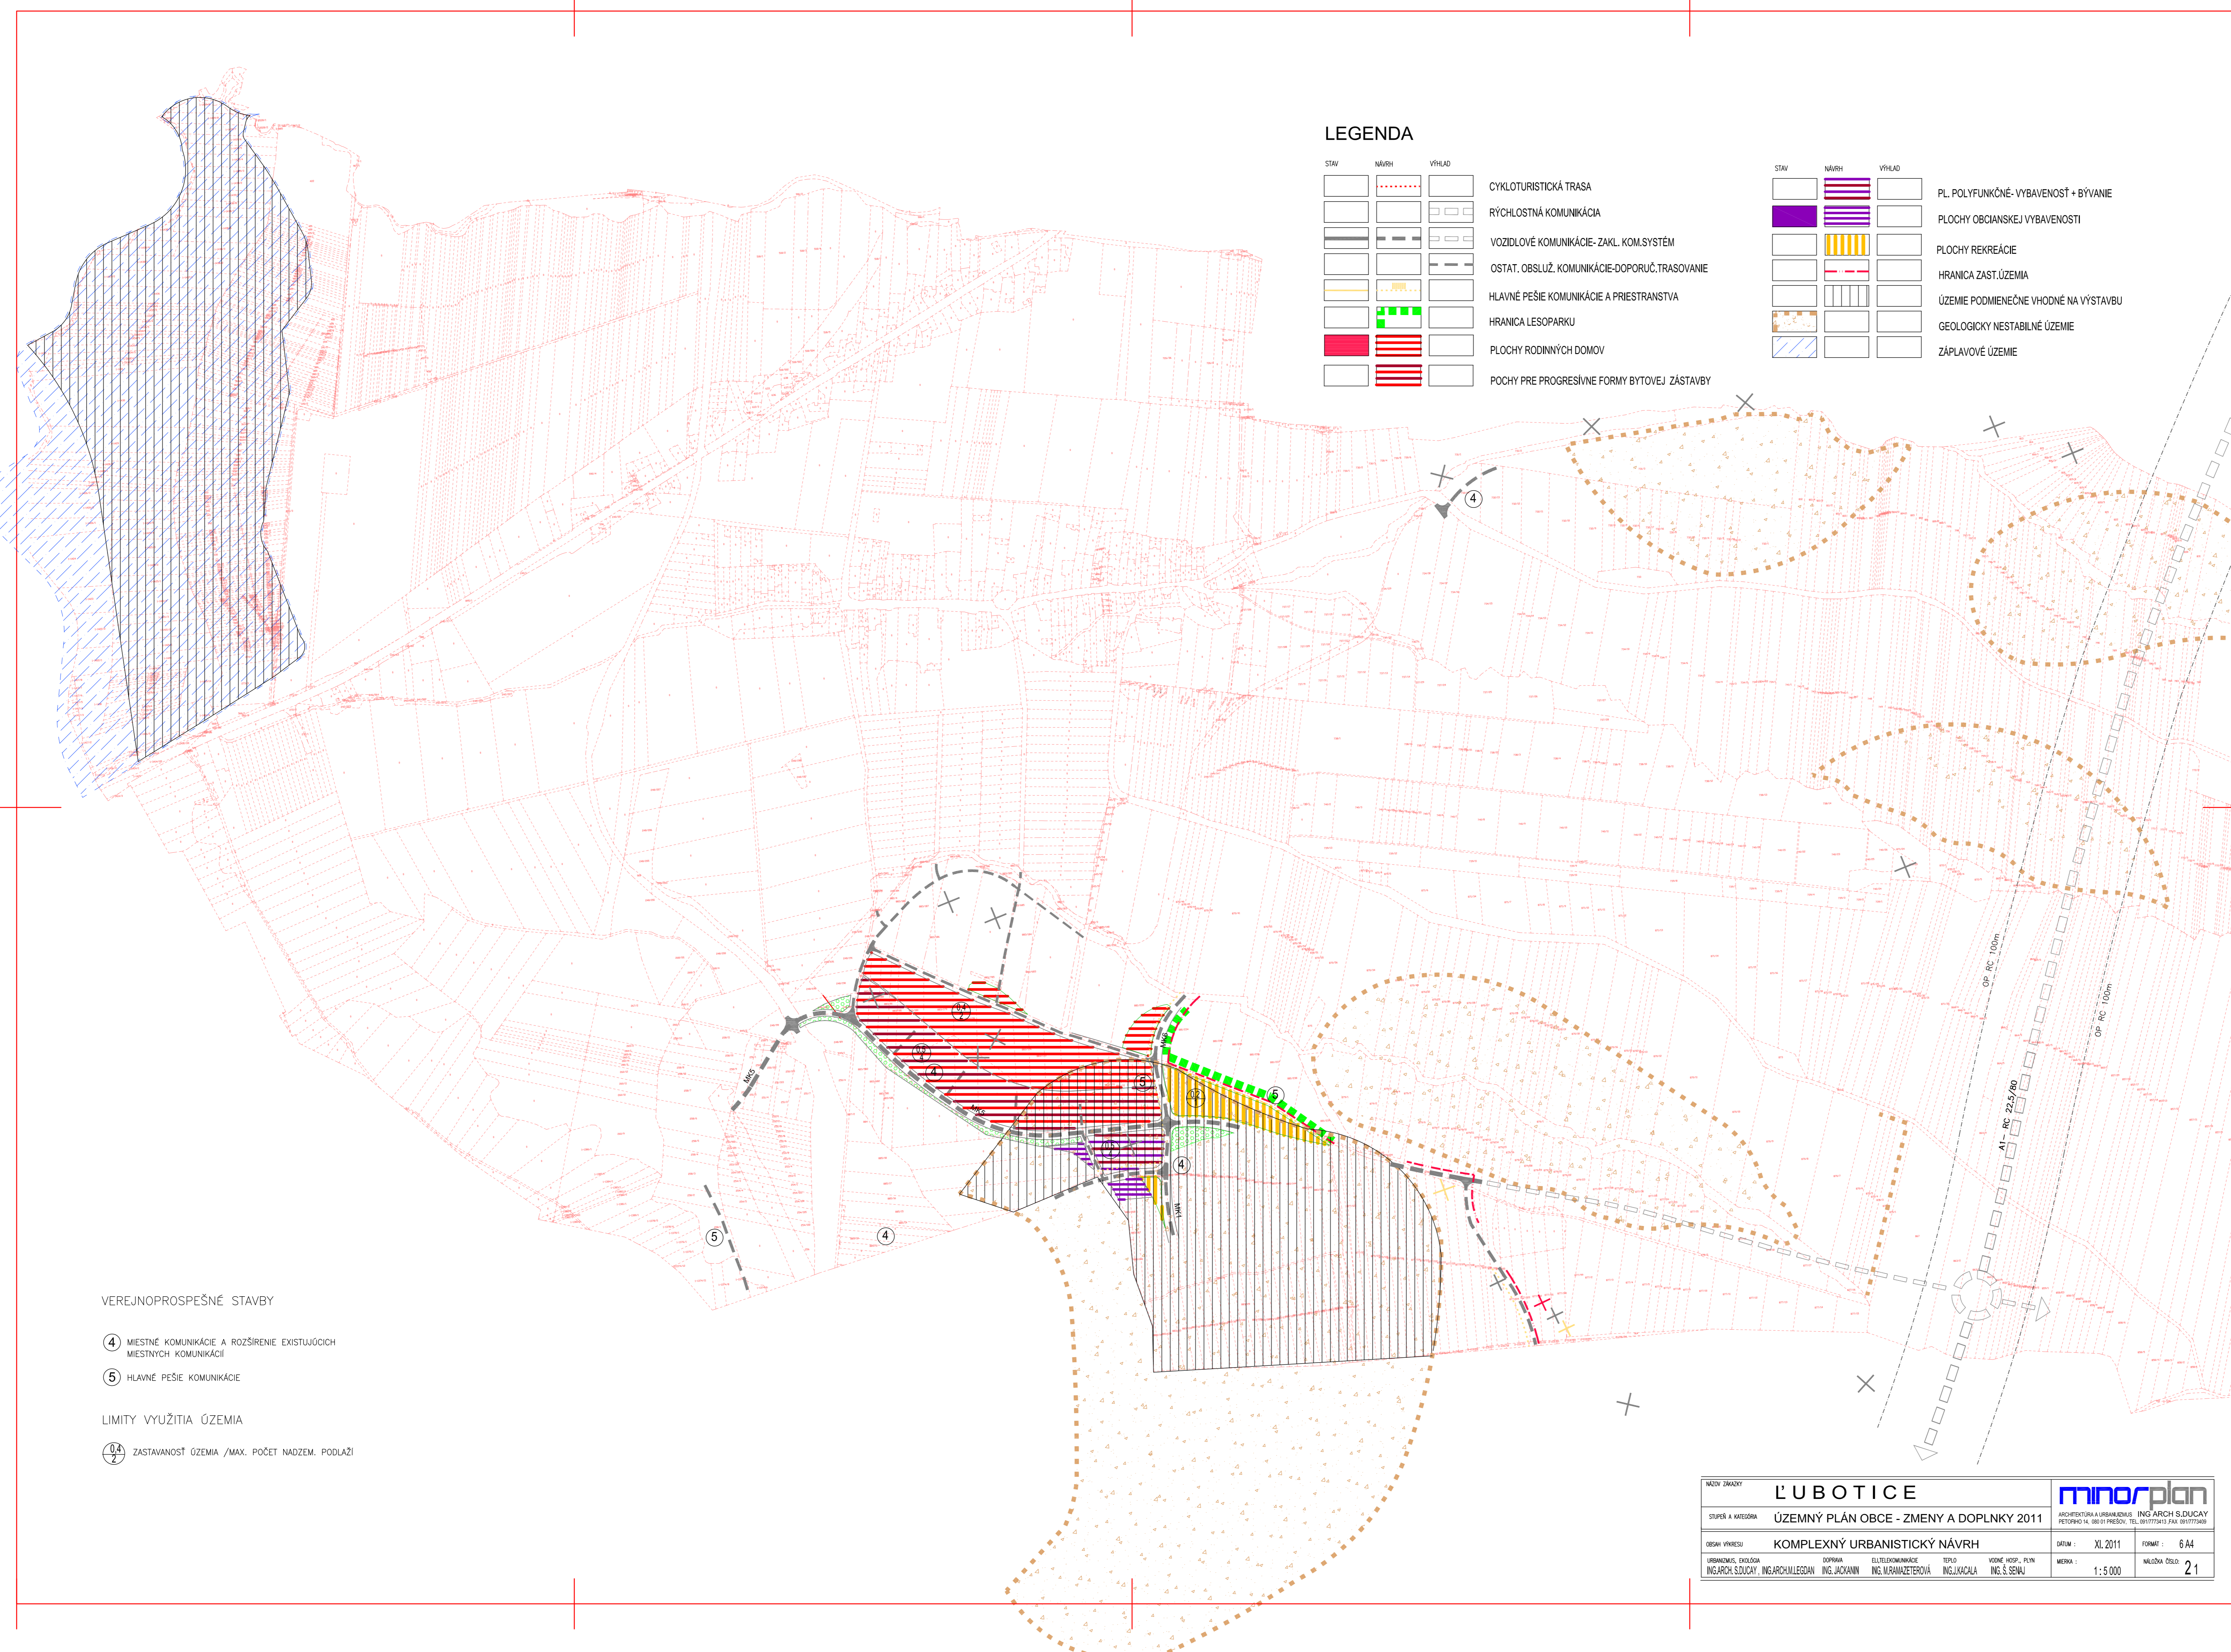

# SÚTLAČ ÚPN-O + Z+D 2011

## Z+D 2011

MIERKA	1:5 000	MIERKA	1:5 000
MIERKA	1:5 000	MIERKA	1:5 000
MIERKA	1:5 000	MIERKA	1:5 000
MIERKA	1:5 000	MIERKA	1:5 000