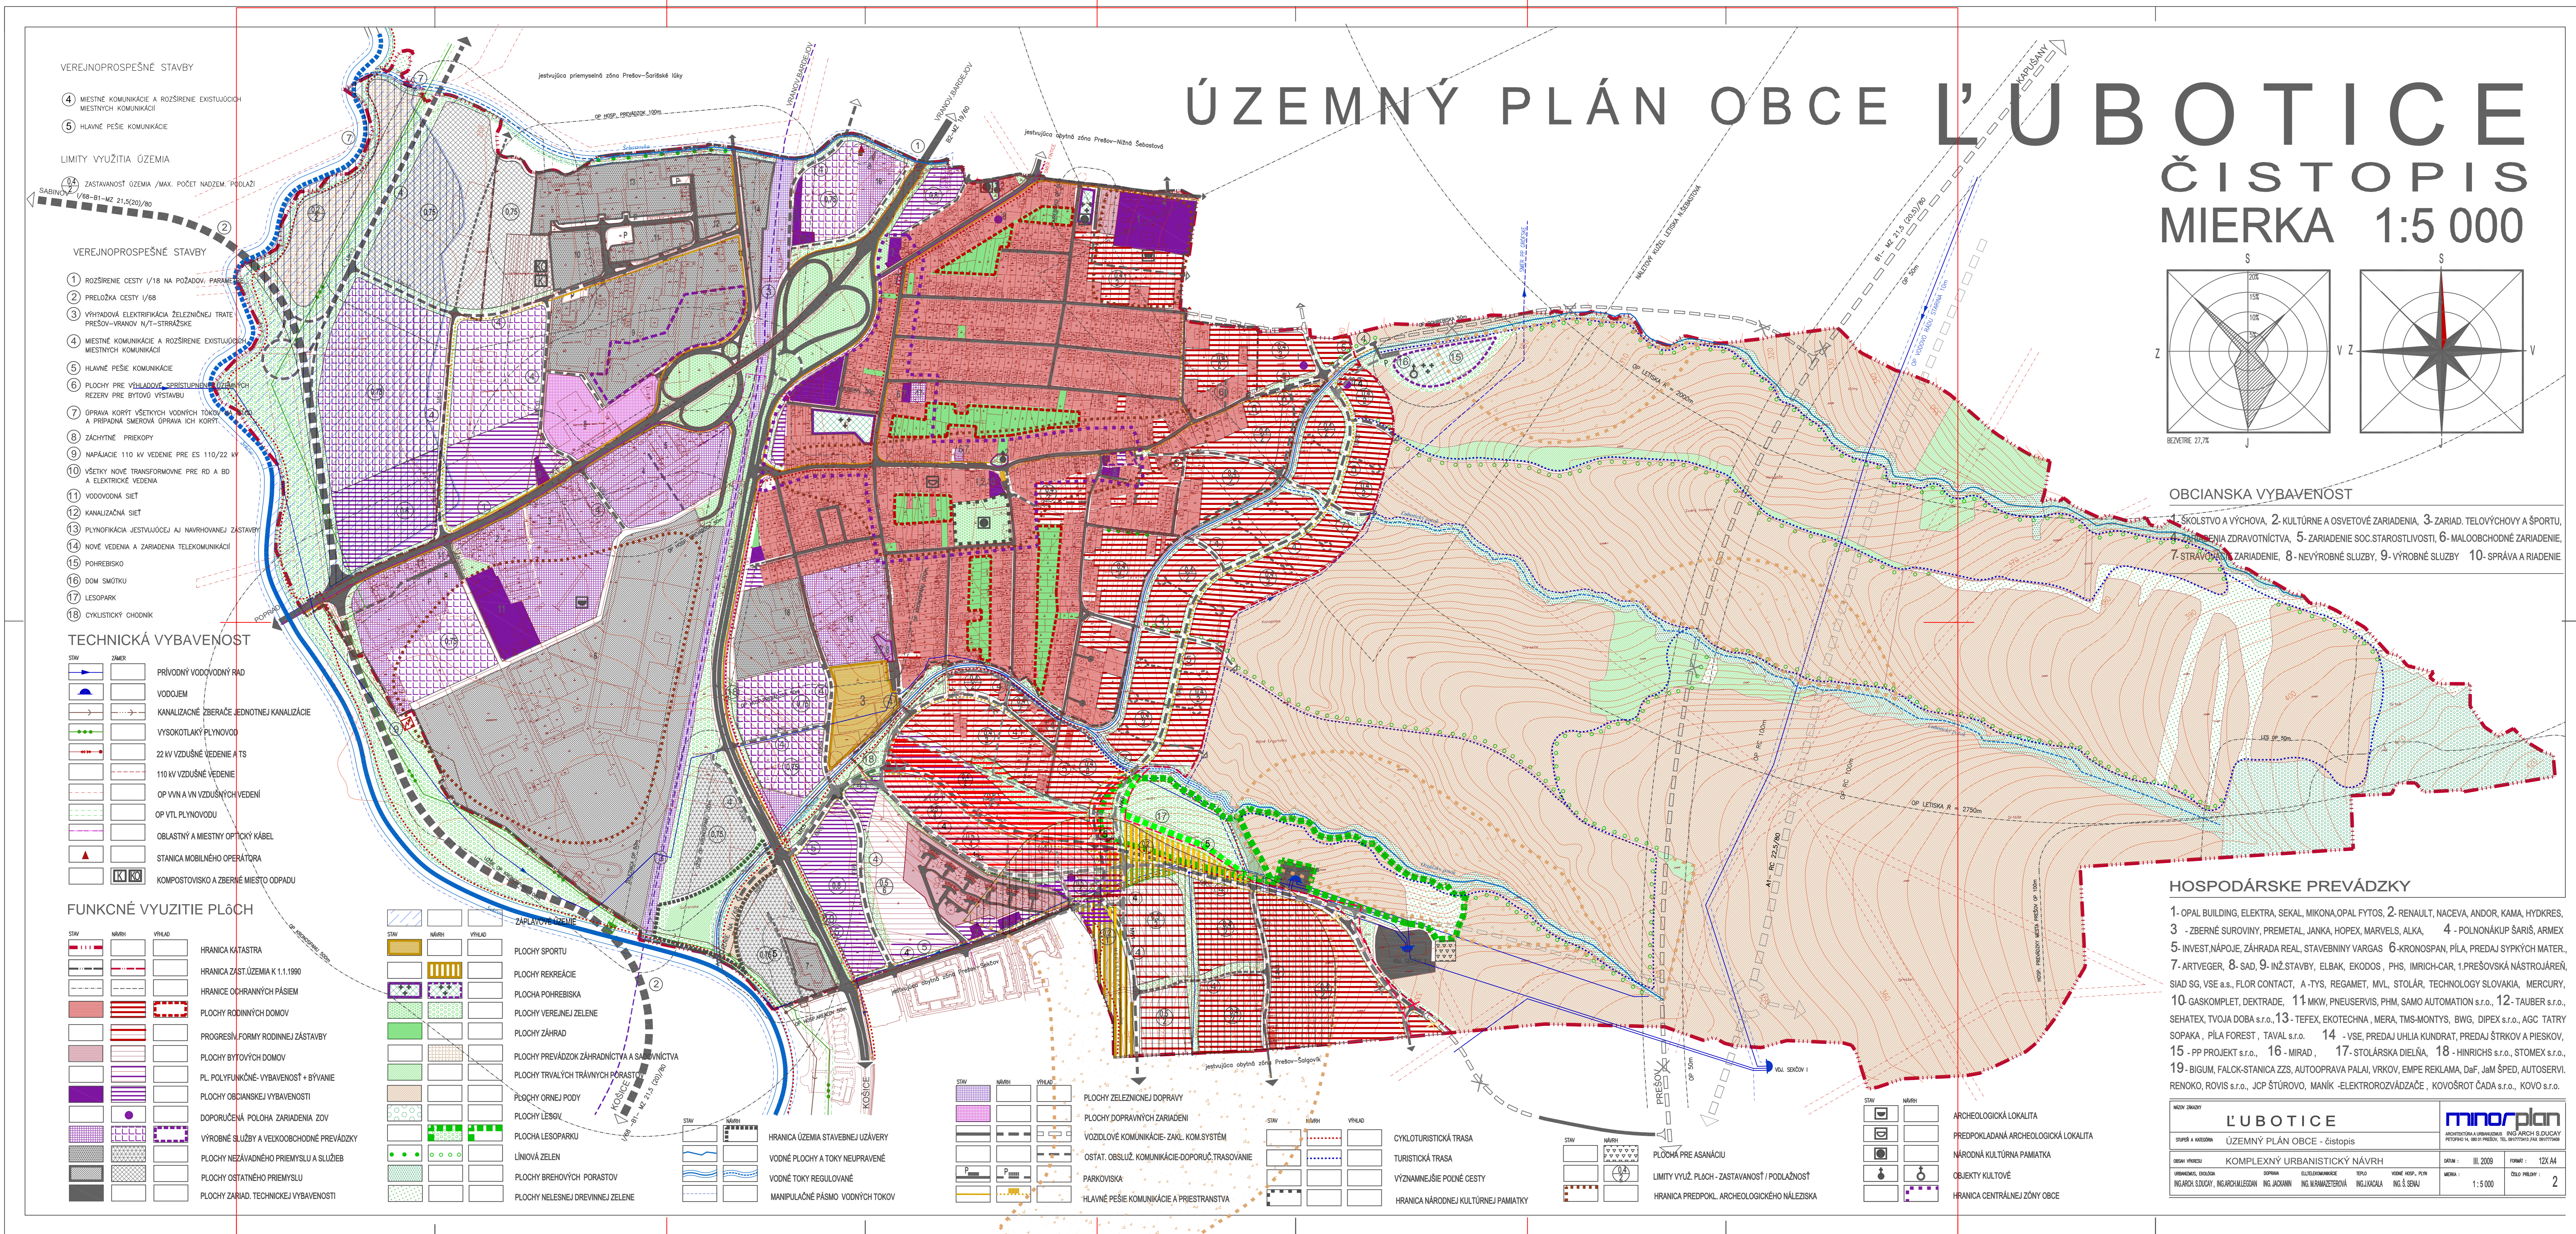

# SÚTLAČ ÚPN-O + Z+D 2011

## Z+D 2011

MIERKA	1:5 000	MIERKA	1:5 000
MIERKA	1:5 000	MIERKA	1:5 000
MIERKA	1:5 000	MIERKA	1:5 000
MIERKA	1:5 000	MIERKA	1:5 000