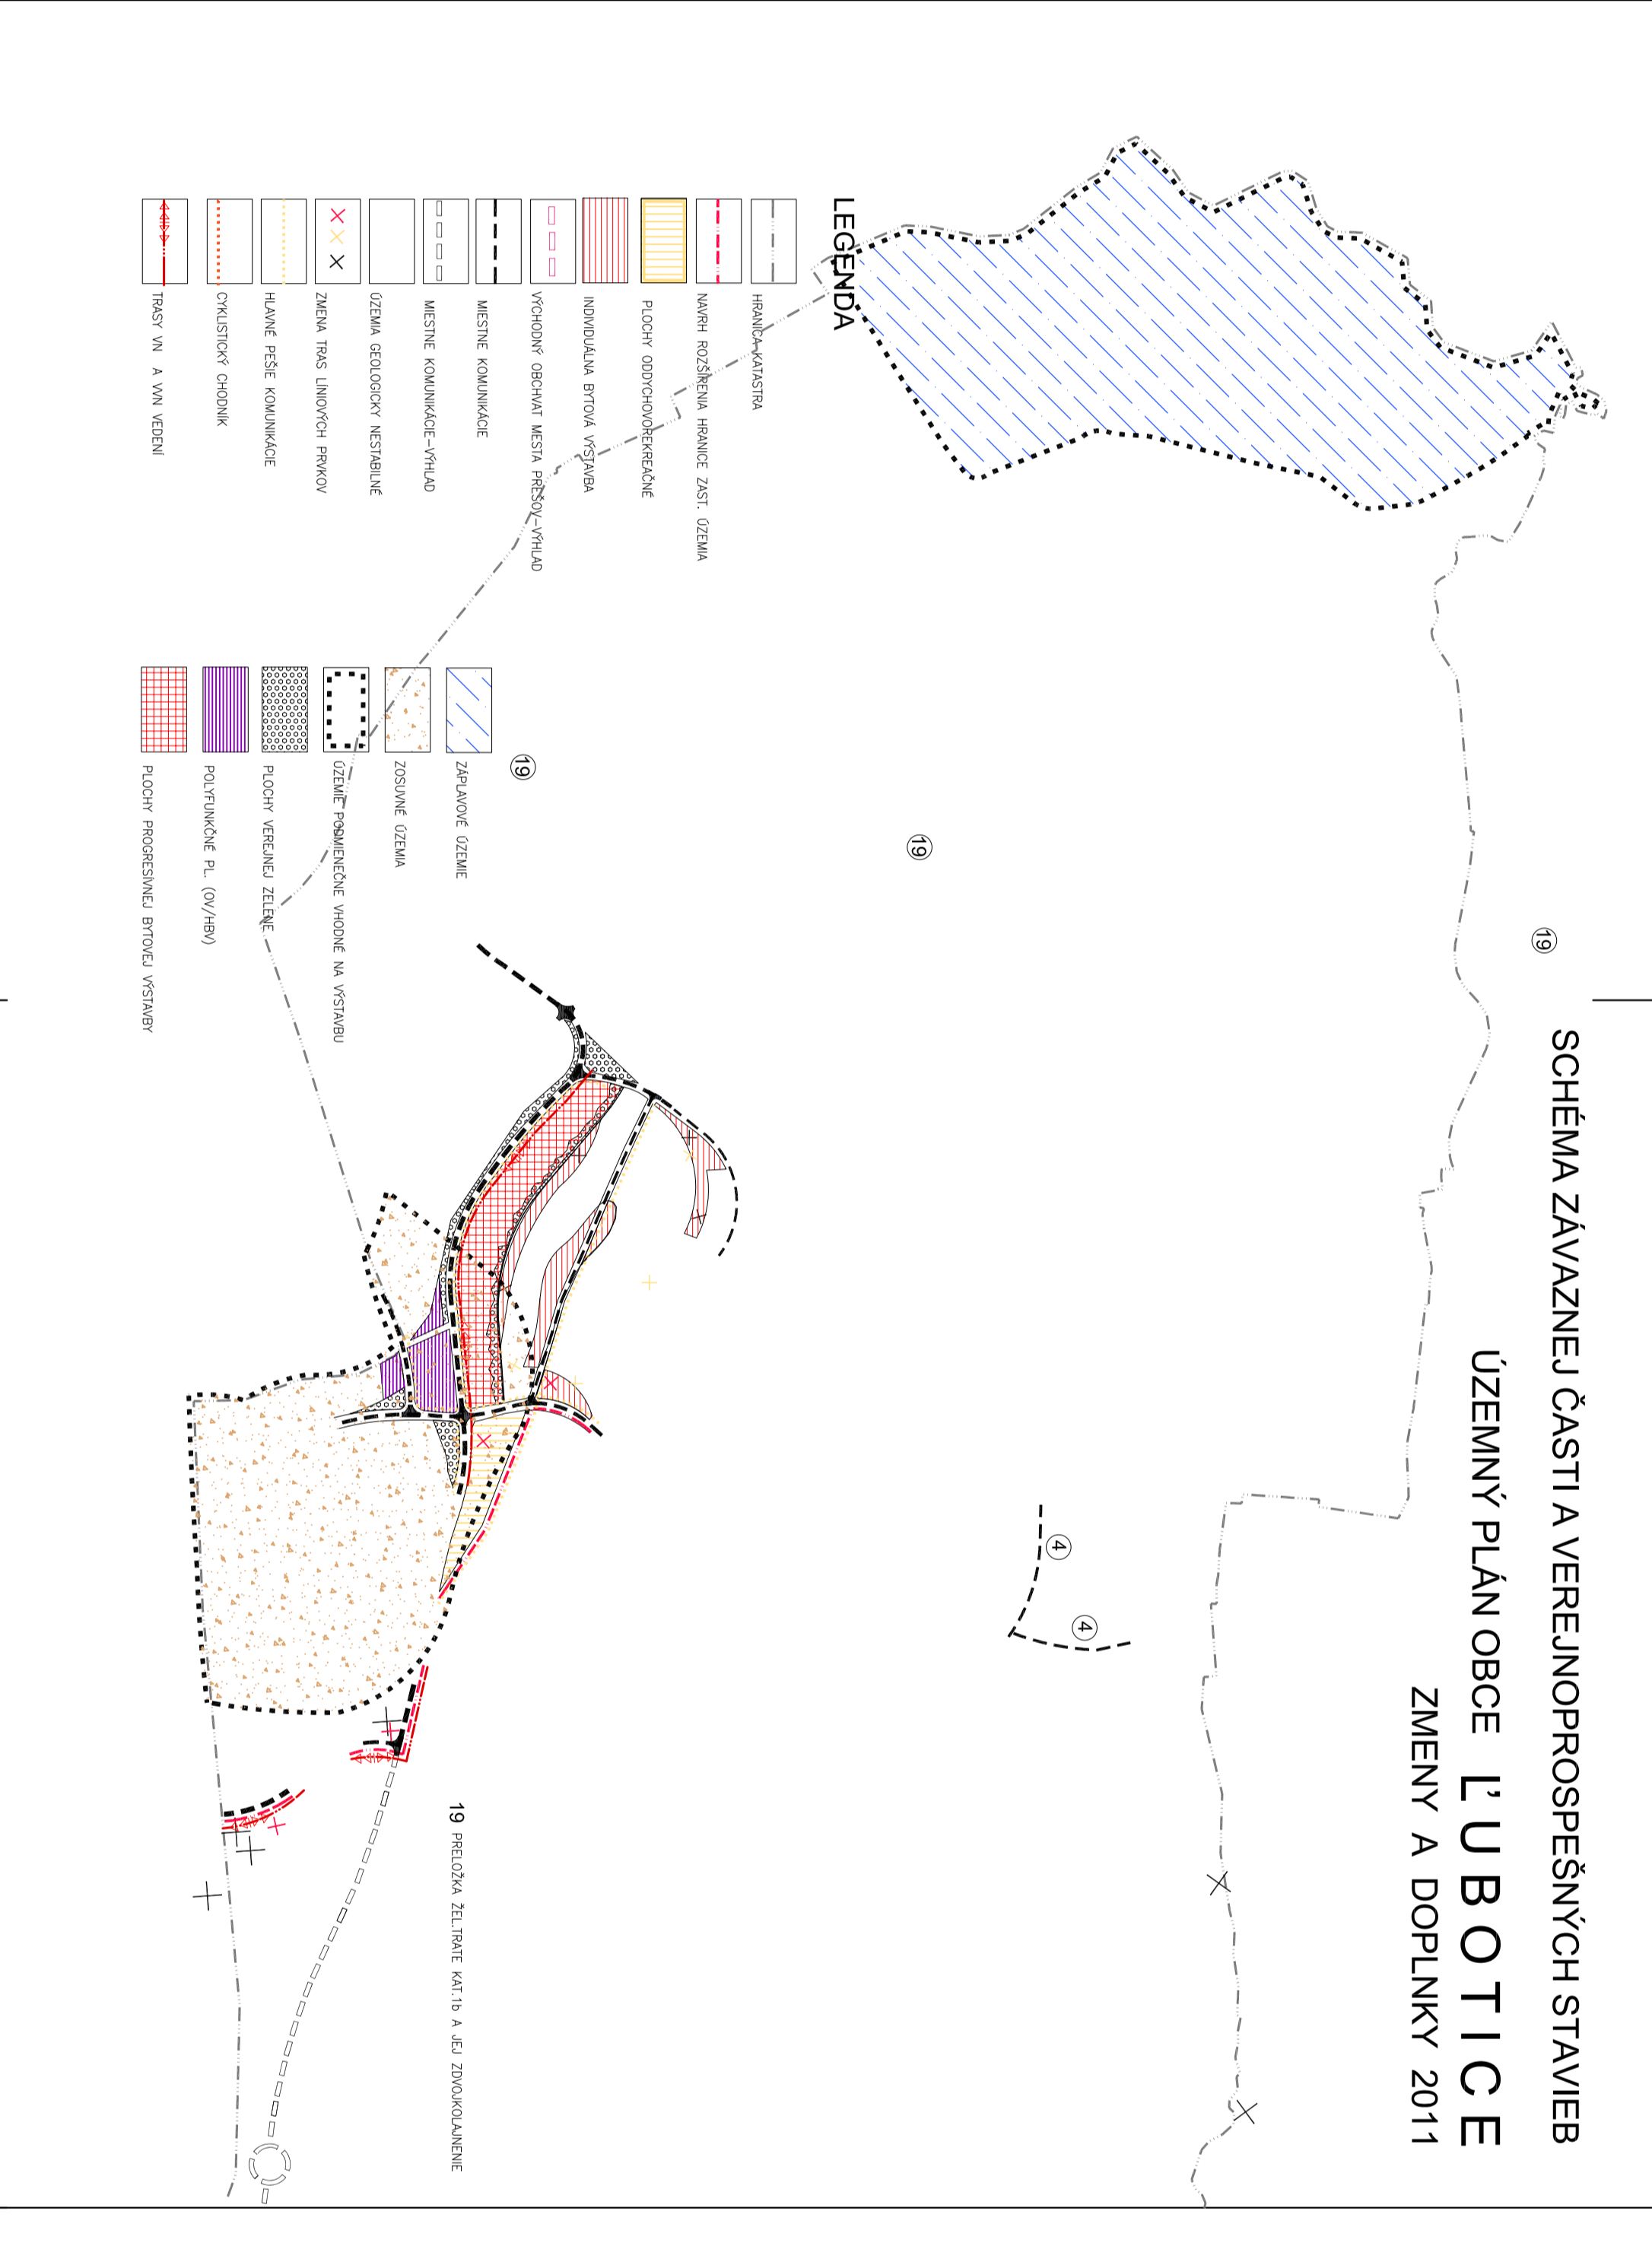

ŠCHÉMA ZÁVAZNÝCH ČASTÍ A VEREJNOPROSPESŇNÝCH STAVIEB
 ÚZEMNÝ PLÁN OBCE ĽUBOTICE
 Č I S T O P I S

ŠCHÉMA ZÁVAZNEJ ČASTI A VEREJNOPROSPESŇNÝCH STAVIEB
 ÚZEMNÝ PLÁN OBCE ĽUBOTICE
 ZMENY A DOPLNKY 2011

ŠCHÉMA ZÁVAZNÝCH ČASTÍ A VEREJNOPROSPESŇNÝCH STAVIEB
 ÚZEMNÝ PLÁN OBCE ĽUBOTICE
 Č I S T O P I S
 ZMENY A DOPLNKY 2011