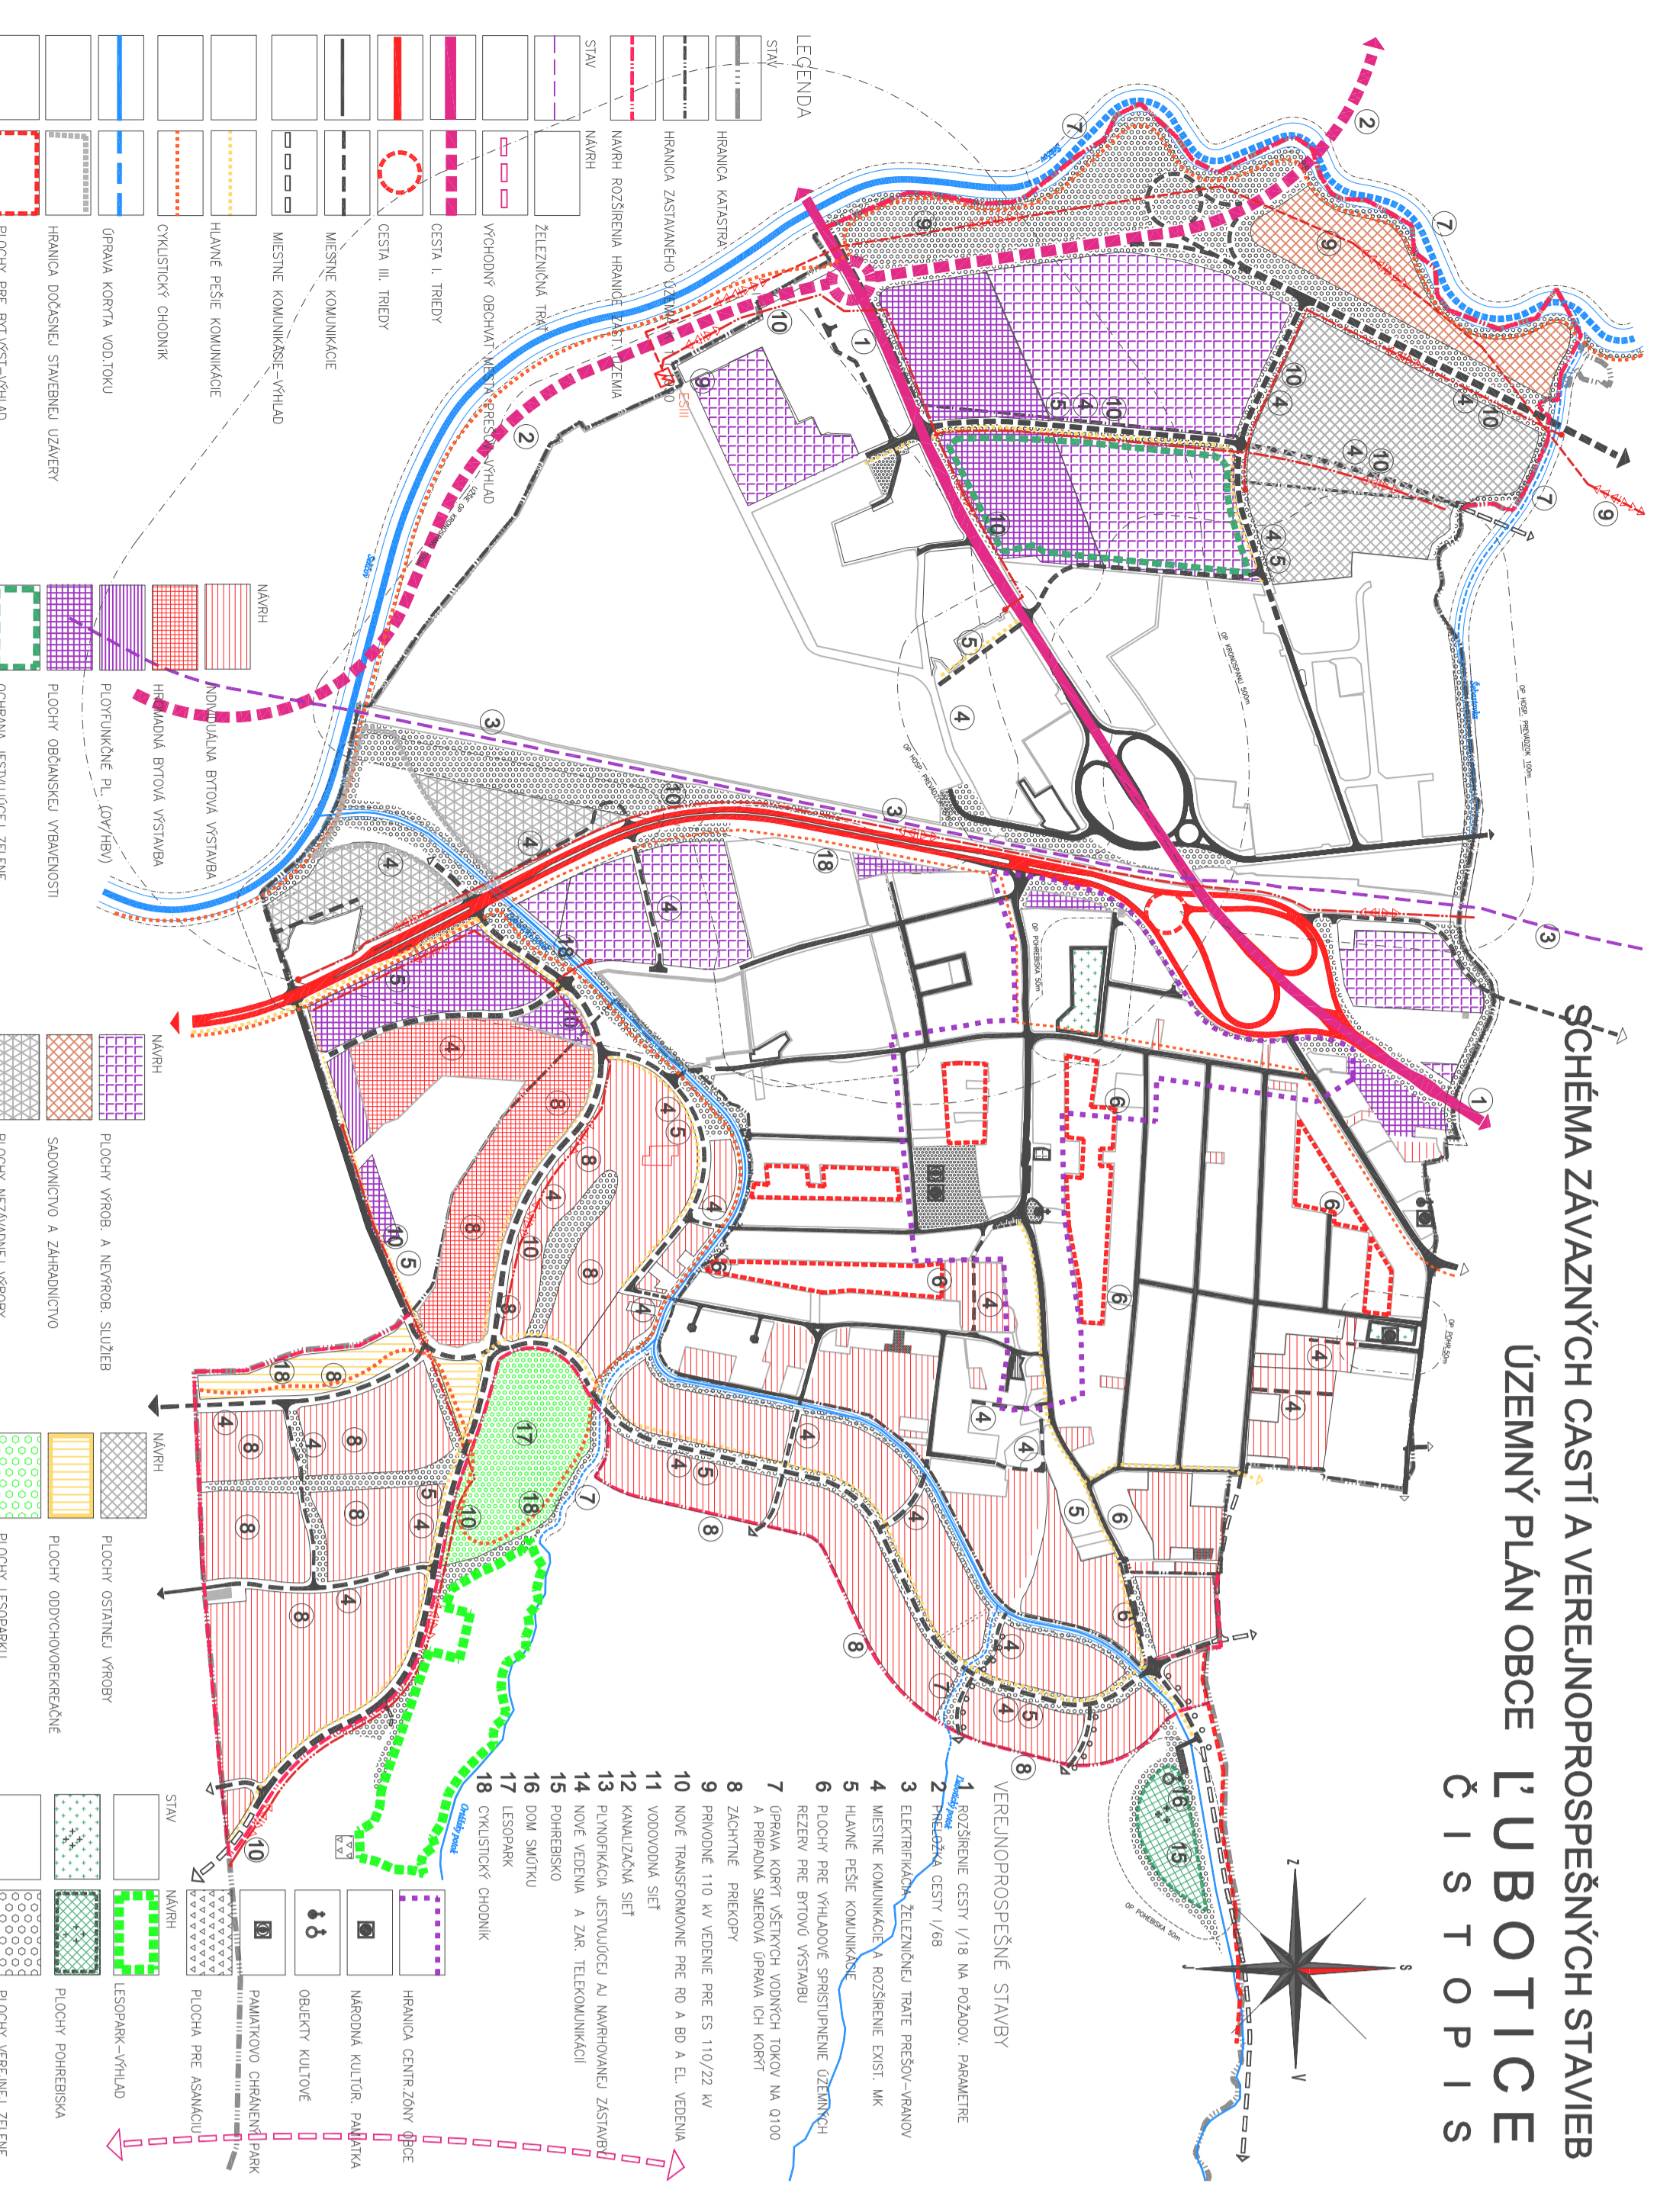

ŠCHÉMA ZÁVAZNÝCH ČASTÍ A VEREJNOPROSPESŇNÝCH STAVIEB
 ÚZEMNÝ PLÁN OBCE ĽUBOTICE
 Č I S T O P I S

ŠCHÉMA ZÁVAZNEJ ČASTI A VEREJNOPROSPESŇNÝCH STAVIEB
 ÚZEMNÝ PLÁN OBCE ĽUBOTICE
 ZMENY A DOPLNKY 2011

ŠCHÉMA ZÁVAZNÝCH ČASTÍ A VEREJNOPROSPESŇNÝCH STAVIEB
 ÚZEMNÝ PLÁN OBCE ĽUBOTICE
 Č I S T O P I S
 ZMENY A DOPLNKY 2011